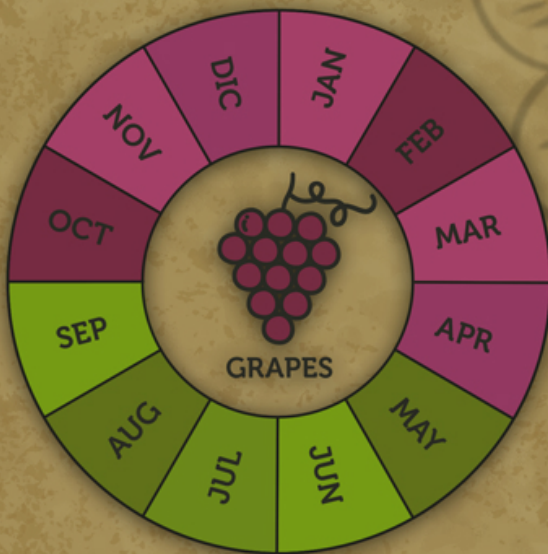

UVA

TEMPORADA

Temporada 

DESCRIPCIÓN DEL PRODUCTO

Origen: Perú

Variedad: Red Globe, Sugraone, Crimson, Thompson

Empaque: Caja de cartón / plástico 8.2 kg

Empaque personalizado Según Preferencia del Cliente

Envíos Marítimos

Temporada: Octubre – Abril